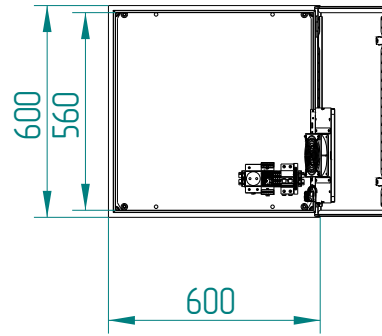

Панель кабельных вводов

A-A(1:15)

B-B(1:15)

Рабочая высота

Рабочая глубина

				ТША120-60.60.21-УХ/Л1			
Изм. / Лист	№ докум.	Подп.	Дата	Термошкаф 'Амадон' всепогодный с обогревом, монтажной панелью, однодверный Габариты 600x600x210(ШxВxГ)	Лист:	Масса	Масштаб
Разраб.						26,6	1:15
Проб.					Лист:	Листов:	
Т. контр.				Класс защиты IP66 покраска RAL 7035	000"Амадон"		
Н. контр.							
Утв.							