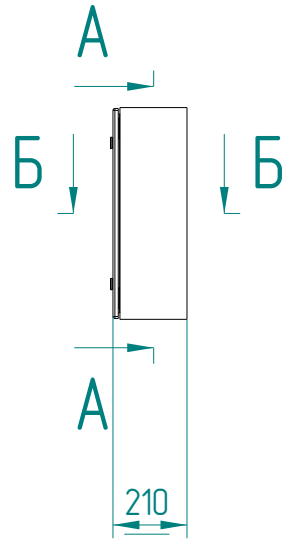

Панель кабельных вводов

A-A(1:15)

B-B(1:15)

Рабочая высота

Рабочая глубина

				ТША120-60.60.21-УХ/Л1			
Изм. / Лист	№ докум.	Подп.	Дата	Термошкаф 'Амадон' всепогодный с обогревом, монтажной панелью, однодверный Габариты 600x600x210(ШxВxГ)	Лист:	Масса	Масштаб
Разраб.						26,6	1:15
Проб.					Лист:	Листов:	
Т. контр.				Класс защиты IP66 покраска RAL 7035	000"Амадон"		
Н. контр.							
Утв.							