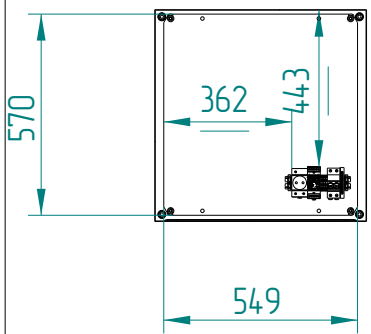

Панель кабельных вводов

A-A(1:15)

B-B(1:15)

Рабочая высота

Рабочая глубина

				ТША120-60.60.21-УХ/Л1			
Изм. / Лист	№ докум.	Подп.	Дата	Термошкаф 'Амадон' всепогодный с обогревом, монтажной панелью, однодверный Габариты 600x600x210(ШxВxГ)	Лист:	Масса	Масштаб
Разраб.						26,6	1:15
Проб.					Лист:	Листов:	
Т. контр.				Класс защиты IP66 покраска RAL 7035	000"Амадон"		
Н. контр.							
Утв.							