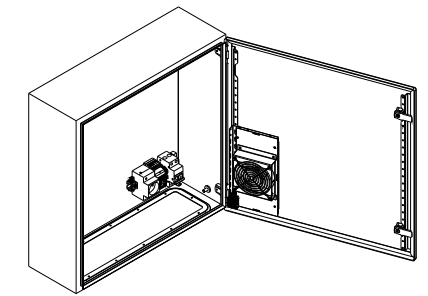

Панель кабельных вводов

A-A(1:15)

B-B(1:15)

Рабочая высота

Рабочая глубина

				ТША120-60.60.21-УХ/Л1			
Изм. / Лист	№ докум.	Подп.	Дата	Термошкаф 'Амадон' всепогодный с обогревом, монтажной панелью, однодверный Габариты 600x600x210(ШxВxГ)	Лист:	Масса	Масштаб
Разраб.						26,6	1:15
Проб.					Лист:	Листов:	
Т. контр.				Класс защиты IP66 покраска RAL 7035	000"Амадон"		
Н. контр.							
Утв.							