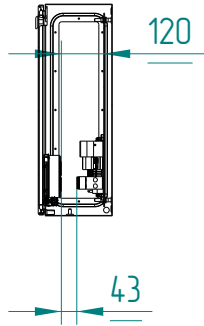

Панель кабельных вводов

A-A(1:15)

B-B(1:15)

Рабочая высота

Рабочая глубина

				ТША120-60.60.21-УХ/Л1			
Изм. / Лист	№ докум.	Подп.	Дата	Термошкаф 'Амадон' всепогодный с обогревом, монтажной панелью, однодверный Габариты 600x600x210(ШxВxГ)	Лист:	Масса	Масштаб
Разраб.						26,6	1:15
Проб.					Лист:	Листов:	
Т. контр.				Класс защиты IP66 покраска RAL 7035	000"Амадон"		
Н. контр.							
Утв.							