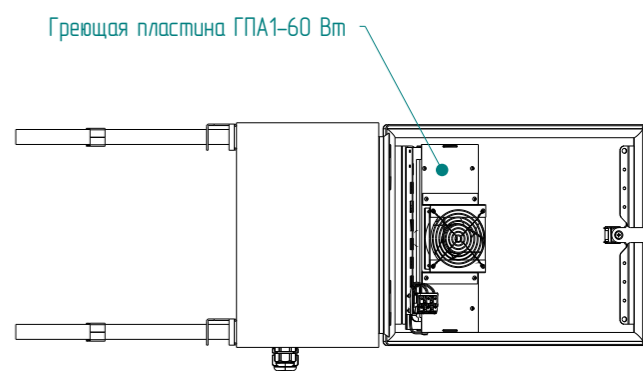

Преобразователь ICF-1150-S-SC Industrial RS-232/422/485 to Fiber Optic Converter, SC Single mode

УЗ/ИИ-1 Устройство защиты линии промышленной связи RS-485

УЗП230-2 Устройство защиты линии питания напряжением 230В переменного тока

				<b>ТША120-ПО-38.30.21-60-УХЛ1-И.1И1</b>				
Изм.	Лист	№ докум.	Подп.	Дата	<b>Шкаф климатический для преобразователя 380x300x210 (ШxВxГ)</b>	Лист	Масса	Масштаб
Разраб.							11	1:10
Пров.						Лист:	Листов:	
Т. контр.						<b>000"Амадон"</b>		
Н. контр.						Сталь 08пс покраска RAL 7035 класс защиты IP66		
Утв.								