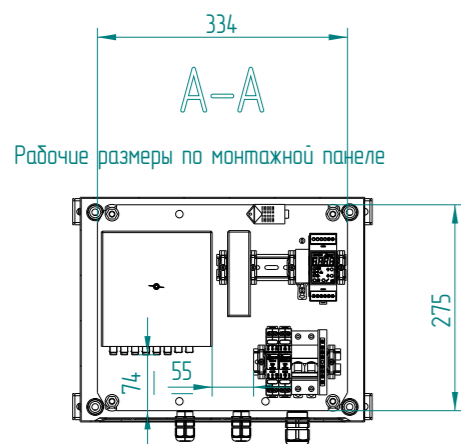

Преобразователь ICF-1150-S-SC Industrial RS-232/422/485 to Fiber Optic Converter, SC Single mode

УЗ/ИИ-1 Устройство защиты линии промышленной связи RS-485

УЗП230-2 Устройство защиты линии питания напряжением 230В переменного тока

				<b>ТША120-ПО-38.30.21-60-УХЛ1-И.1И1</b>				
Изм.	Лист	№ докум.	Подп.	Дата	<b>Шкаф климатический для преобразователя 380x300x210 (ШxВxГ)</b>	Лист	Масса	Масштаб
Разраб.							11	1:10
Пров.						Лист:	Листов:	
Т. контр.						<b>000"Амадон"</b>		
Н. контр.						Сталь 08пс покраска RAL 7035 класс защиты IP66		
Утв.								