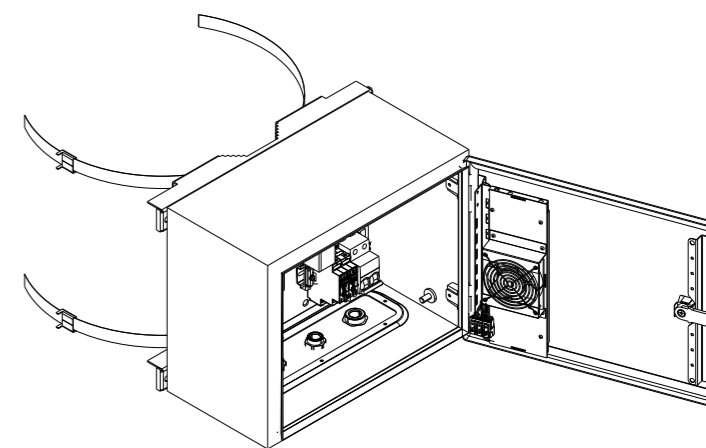

Преобразователь ICF-1150-S-SC Industrial RS-232/422/485 to Fiber Optic Converter, SC Single mode

УЗ/ИИ-1 Устройство защиты линии промышленной связи RS-485

УЗП230-2 Устройство защиты линии питания напряжением 230В переменного тока

				<b>ТША120-ПО-38.30.21-60-УХЛ1-И.1И1</b>				
Изм.	Лист	№ докум.	Подп.	Дата	<b>Шкаф климатический для преобразователя 380x300x210 (ШxВxГ)</b>	Лист	Масса	Масштаб
Разраб.							11	1:10
Пров.						Лист:	Листов:	
Т. контр.						<b>000"Амадон"</b>		
Н. контр.						Сталь 08пс покраска RAL 7035 класс защиты IP66		
Утв.								