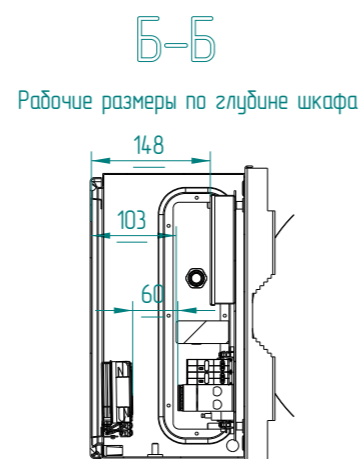

Преобразователь ICF-1150-S-SC Industrial RS-232/422/485 to Fiber Optic Converter, SC Single mode

УЗ/ИИ-1 Устройство защиты линии промышленной связи RS-485

УЗП230-2 Устройство защиты линии питания напряжением 230В переменного тока

				<b>ТША120-ПО-38.30.21-60-УХЛ1-И.1И1</b>				
Изм.	Лист	№ докум.	Подп.	Дата	<b>Шкаф климатический для преобразователя 380x300x210 (ШxВxГ)</b>	Лист	Масса	Масштаб
Разраб.							11	1:10
Пров.						Лист:	Листов:	
Т. контр.						<b>000"Амадон"</b>		
Н. контр.						Сталь 08пс покраска RAL 7035 класс защиты IP66		
Утв.								