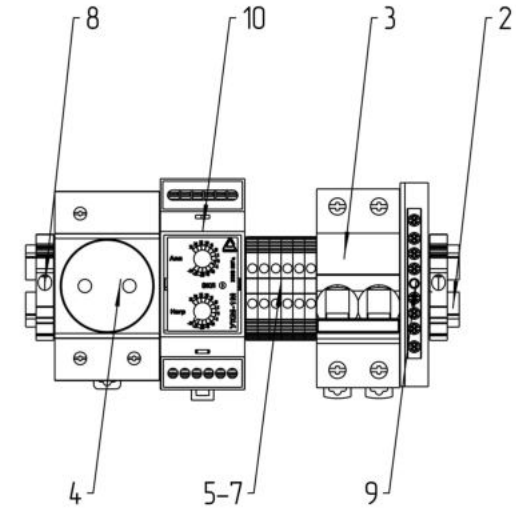

ТША122-60.80.25-СТ

*\*Размеры для справок  
Габаритные размеры упаковки  
считать равными ШхВхГ (650х820х320)*

					ТША122-60.80.25-СТ ГЧ			
Изм.	Лист	№ докум.	Подп.	Дата	Термошкаф всепогодный Габаритный чертёж	Лит.	Масса	Масштаб
Разраб.	Плеханова					- К -		1:7
Проб.	Четвериков					Лист:	Листов:	
Т. контр.	Четвериков							
Н. контр.	Лемещук							
Утв.	Гречникова							
						000 "АМАДОН"		

Расположение оборудования на DIN-рейке  
М 1:3

					<b>ТША122-60.80.25-ST С0</b>						
Изм./Лист	№ докум.	Подп.	Дата	<b>Термошкаф всепогодный</b> Схема расположения оборудования			Лит.	Масса	Масштаб		
Разраб.	Плеханова						-	К	-		1:5
Проб.	Четвериков						Лист:		Листов:		
Т. контр.	Четвериков						<b>ООО "АМАДОН"</b>				
Н. контр.	Лемещук			Копировал _____ Формат А3							
Утв.	Гречникова										

Формат	Зона	Поз.	Обозначение	Наименование	Кол.	Примечание
				<u>Документация</u>		
A3			TША122-60.80.25-ST ГЧ	Габаритный чертеж	1	
A3			TША122-60.80.25-ST CO	Схема расположения оборудования	1	
				<u>Детали</u>		
		1		Шкаф всепогодный	1	600x800x250мм
		2		Монтажный рельс (DIN-рейка) 35x7,5x2000	0,7	м.
		3		Автоматический выключатель 2P C10A	1	
		4		Розетка PAr10-3-OP Shuko	1	
		5		Клеммник на DIN-рейку 2,5 мм.кв. серый	3	
		6		Клеммник на DIN-рейку 2,5 мм.кв. синий	3	
		7		Концевой сегмент на клеммники AVK(2,5-10)	2	
		8		Упор на DIN-рейку MR32, MR35 серый	2	
		9		Шина заземления	1	
		10**		Устройство контроля микроклимата УKM-1M	1	
		11		Нагреватель ГПА с вентилятором, 300 Вт	1	
		12		Вентиляция, 42 м3/ч	1	
		13		Вентиляционная решетка	2	
		14*		Кабельный ввод PG 7	1	
		15*		Кабельный ввод PG 9	1	
		16*		Кабельный ввод PG 11	1	