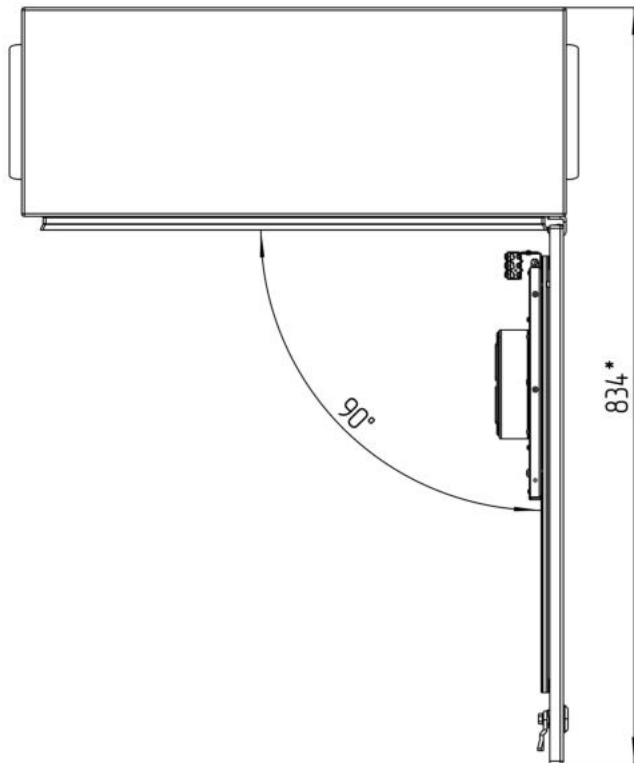

ТША122-60.80.25-СТ

*\*Размеры для справок  
Габаритные размеры упаковки  
считать равными ШхВхГ (650х820х320)*

					ТША122-60.80.25-СТ ГЧ			
Изм.	Лист	№ докум.	Подп.	Дата	Термошкаф всепогодный Габаритный чертёж	Лит.	Масса	Масштаб
Разраб.	Плеханова					- К -		1:7
Проб.	Четвериков					Лист:	Листов:	
Т. контр.	Четвериков							
Н. контр.	Лемещук							
Утв.	Гречникова							
						000 "АМАДОН"		

Расположение оборудования на DIN-рейке  
М 1:3

					<b>ТША122-60.80.25-ST С0</b>						
Изм./Лист	№ докум.	Подп.	Дата	<b>Термошкаф всепогодный</b> Схема расположения оборудования			Лит.	Масса	Масштаб		
Разраб.	Плеханова						-	К	-		1:5
Проб.	Четвериков						Лист:		Листов:		
Т. контр.	Четвериков						<b>ООО "АМАДОН"</b>				
Н. контр.	Лемещук			Копировал _____ Формат А3							
Утв.	Гречникова										

Формат	Зона	Поз.	Обозначение	Наименование	Кол.	Примечание
				<u>Документация</u>		
A3			TША122-60.80.25-ST ГЧ	Габаритный чертеж	1	
A3			TША122-60.80.25-ST CO	Схема расположения оборудования	1	
				<u>Детали</u>		
		1		Шкаф всепогодный	1	600x800x250мм
		2		Монтажный рельс (DIN-рейка) 35x7,5x2000	0,7	м.
		3		Автоматический выключатель 2P C10A	1	
		4		Розетка PAr10-3-OP Shuko	1	
		5		Клеммник на DIN-рейку 2,5 мм.кв. серый	3	
		6		Клеммник на DIN-рейку 2,5 мм.кв. синий	3	
		7		Концевой сегмент на клеммники AVK(2,5-10)	2	
		8		Упор на DIN-рейку MR32, MR35 серый	2	
		9		Шина заземления	1	
		10**		Устройство контроля микроклимата УKM-1M	1	
		11		Нагреватель ГПА с вентилятором, 300 Вт	1	
		12		Вентиляция, 42 м3/ч	1	
		13		Вентиляционная решетка	2	
		14*		Кабельный ввод PG 7	1	
		15*		Кабельный ввод PG 9	1	
		16*		Кабельный ввод PG 11	1	