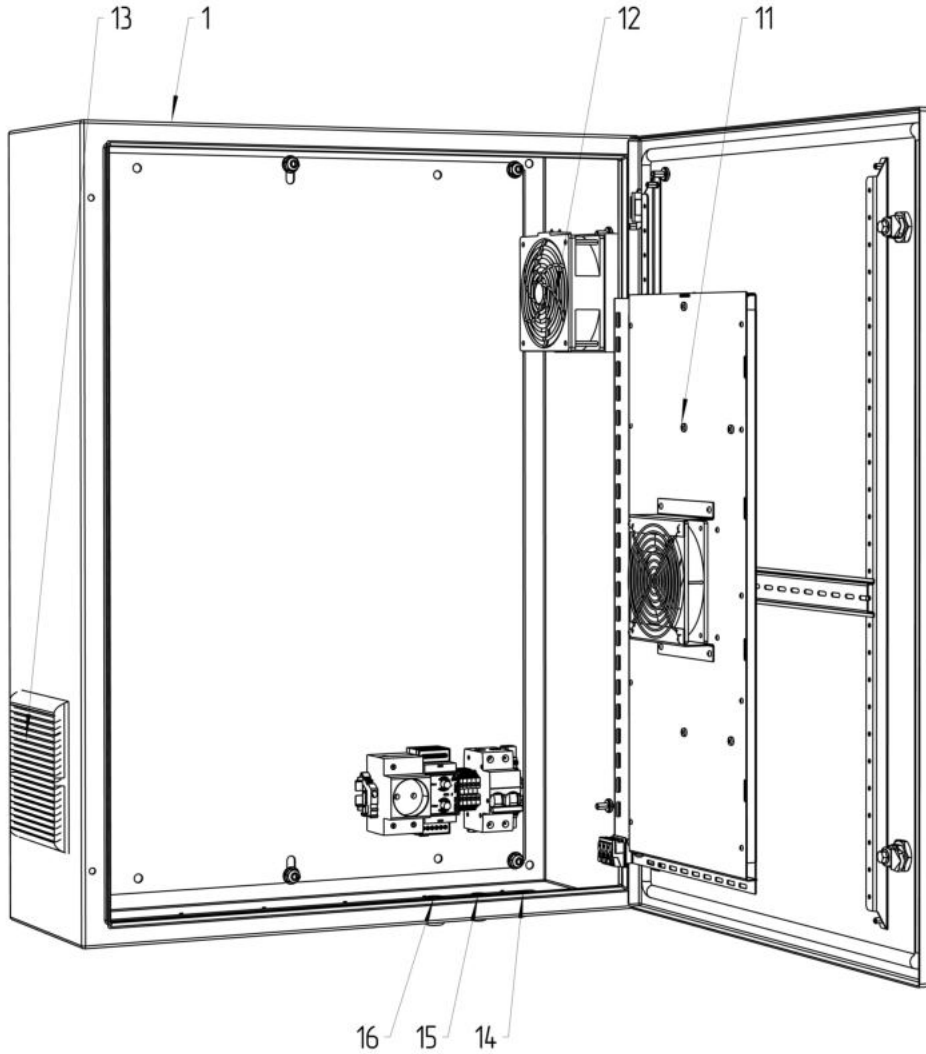

ТША122-60.80.25-СТ

*\*Размеры для справок  
Габаритные размеры упаковки  
считать равными ШхВхГ (650х820х320)*

					ТША122-60.80.25-СТ ГЧ			
Изм.	Лист	№ докум.	Подп.	Дата	Термошкаф всепогодный Габаритный чертёж	Лит.	Масса	Масштаб
Разраб.	Плеханова					- К -		1:7
Проб.	Четвериков					Лист:	Листов:	
Т. контр.	Четвериков							
Н. контр.	Лемещук							
Утв.	Гречникова							
						000 "АМАДОН"		

Расположение оборудования на DIN-рейке  
М 1:3

					<b>ТША122-60.80.25-ST С0</b>						
Изм./Лист	№ докум.	Подп.	Дата	<b>Термошкаф всепогодный</b> Схема расположения оборудования			Лит.	Масса	Масштаб		
Разраб.	Плеханова						-	К	-		1:5
Проб.	Четвериков						Лист:		Листов:		
Т. контр.	Четвериков						<b>ООО "АМАДОН"</b>				
Н. контр.	Лемещук			Копировал _____ Формат А3							
Утв.	Гречникова										

Формат	Зона	Поз.	Обозначение	Наименование	Кол.	Примечание
				<u>Документация</u>		
A3			TША122-60.80.25-ST ГЧ	Габаритный чертеж	1	
A3			TША122-60.80.25-ST CO	Схема расположения оборудования	1	
				<u>Детали</u>		
		1		Шкаф всепогодный	1	600x800x250мм
		2		Монтажный рельс (DIN-рейка) 35x7,5x2000	0,7	м.
		3		Автоматический выключатель 2P C10A	1	
		4		Розетка PAr10-3-OP Shuko	1	
		5		Клеммник на DIN-рейку 2,5 мм.кв. серый	3	
		6		Клеммник на DIN-рейку 2,5 мм.кв. синий	3	
		7		Концевой сегмент на клеммники AVK(2,5-10)	2	
		8		Упор на DIN-рейку MR32, MR35 серый	2	
		9		Шина заземления	1	
		10**		Устройство контроля микроклимата УKM-1M	1	
		11		Нагреватель ГПА с вентилятором, 300 Вт	1	
		12		Вентиляция, 42 м3/ч	1	
		13		Вентиляционная решетка	2	
		14*		Кабельный ввод PG 7	1	
		15*		Кабельный ввод PG 9	1	
		16*		Кабельный ввод PG 11	1	