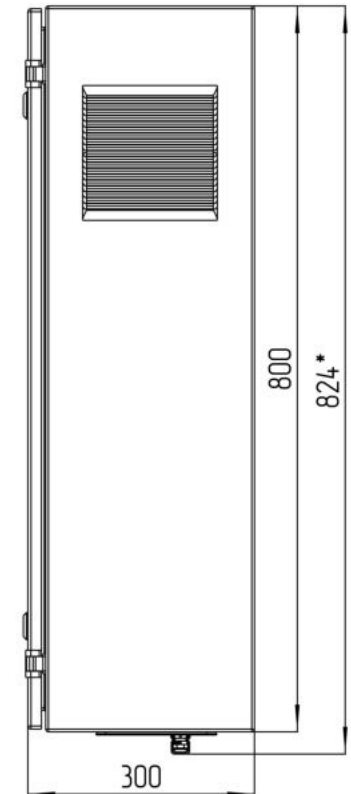

ТША122-60.80.25-СТ

*\*Размеры для справок  
Габаритные размеры упаковки  
считать равными ШхВхГ (650х820х320)*

					ТША122-60.80.25-СТ ГЧ			
Изм.	Лист	№ докум.	Подп.	Дата	Термошкаф всепогодный Габаритный чертёж	Лит.	Масса	Масштаб
Разраб.	Плеханова					- К -		1:7
Проб.	Четвериков					Лист:	Листов:	
Т. контр.	Четвериков							
Н. контр.	Лемещук							
Утв.	Гречникова							
						000 "АМАДОН"		

ТША122-60.80.25-ST

Перф. примен.

Справ. №

Подп. и дата

Инд. № дубл.

Взам. инв. №

Подп. и дата

Инд. № подл.

Расположение оборудования на DIN-рейке  
М 1:3

					<b>ТША122-60.80.25-ST С0</b>						
Изм./Лист	№ докум.	Подп.	Дата	<b>Термошкаф всепогодный</b> Схема расположения оборудования			Лит.	Масса	Масштаб		
Разраб.	Плеханова						-	К	-		1:5
Проб.	Четвериков						Лист:		Листов:		
Т. контр.	Четвериков						<b>ООО "АМАДОН"</b>				
Н. контр.	Лемещук			Копировал _____ Формат А3							
Утв.	Гречникова										

Формат	Зона	Поз.	Обозначение	Наименование	Кол.	Примечание
				<u>Документация</u>		
A3			TША122-60.80.25-ST ГЧ	Габаритный чертеж	1	
A3			TША122-60.80.25-ST CO	Схема расположения оборудования	1	
				<u>Детали</u>		
		1		Шкаф всепогодный	1	600x800x250мм
		2		Монтажный рельс (DIN-рейка) 35x7,5x2000	0,7	м.
		3		Автоматический выключатель 2P C10A	1	
		4		Розетка PAr10-3-OP Shuko	1	
		5		Клеммник на DIN-рейку 2,5 мм.кв. серый	3	
		6		Клеммник на DIN-рейку 2,5 мм.кв. синий	3	
		7		Концевой сегмент на клеммники AVK(2,5-10)	2	
		8		Упор на DIN-рейку MR32, MR35 серый	2	
		9		Шина заземления	1	
		10**		Устройство контроля микроклимата УKM-1M	1	
		11		Нагреватель ГПА с вентилятором, 300 Вт	1	
		12		Вентиляция, 42 м3/ч	1	
		13		Вентиляционная решетка	2	
		14*		Кабельный ввод PG 7	1	
		15*		Кабельный ввод PG 9	1	
		16*		Кабельный ввод PG 11	1	