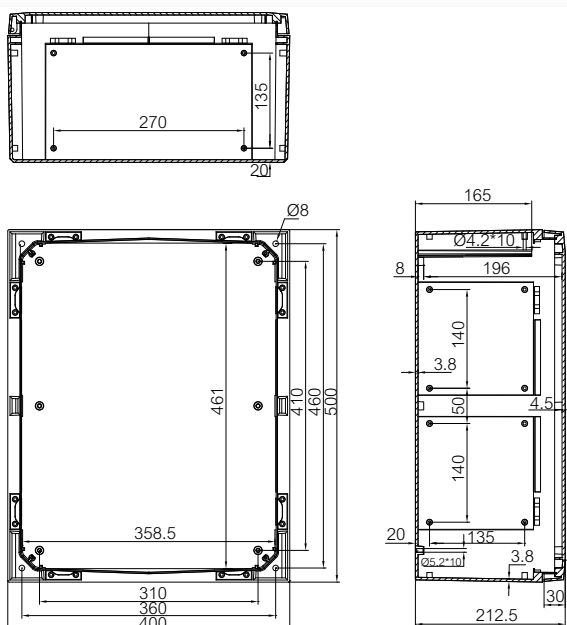

Принадлежности

Код продукта	Код	Размеры	Описание
MPS ARCA 5040	8120735	450 x 350	Монтажная панель • Оцинкованная сталь, для размера 500x400x210
MPP ARCA 5040	8120755	450 x 350	Монтажная панель перфорированная • Оцинкованная сталь, для размера 500x400x210
MPX ARCA 5040	8120745	450 x 350	Монтажная панель • Пертинакс, для размера 500x400x210
DRS ARCA 504021	8120769		Набор крепления DIN-рейки • 3 ряда x 16 модулей, Для размера 500x400x210
IDS ARCA 5040	8120715		Комплект внутренней двери • Оцинкованная сталь, для размера 500x400x210
PMK ARCA 40	8120843		Набор крепления на столб • Для размера 300x400x150/210, 500x400x210