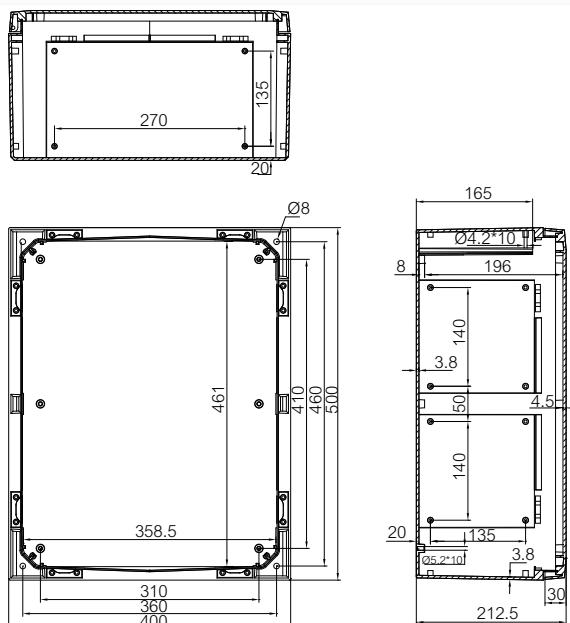

ARCA IEC ARCA 4050

400 x 500

PC: IP66, IK 10

Включает в себя: Основание, дверь с залитой PUR прокладкой, монтажную панель, винты крепления монтажной панели, замок(ки) "Double-bit" с ключом. S-версии включают в себя поворотную ручку с трёхточечным механизмом запираения. F-версии имеют отверстия под фланцевые вводы. Дополнительный дверной держатель входит в комплект.

Шкафы

Код продукта	Код	Размеры	Описание
ARCA 405021	8120025	400 x 500 x 210	Шкаф, PC • Серая крышка, двойной замок, петли на короткой стороне
ARCA 405021S	8120105	400 x 500 x 210	Шкаф, PC • Серая крышка, поворотная ручка, петли на короткой стороне
ARCA 405021W	8120145	400 x 500 x 210	Шкаф, PC • Серая крышка с окном, двойной замок, петли на короткой стороне
ARCA 405021SW	8120225	400 x 500 x 210	Шкаф, PC • Серая крышка с окном, поворотная ручка, петли на короткой стороне
ARCA 405021F	8120265	400 x 500 x 210	Шкаф, PC, с фланцем под ввод кабеля • Серая крышка, двойной замок, петли на короткой стороне
ARCA 405021SF	8120345	400 x 500 x 210	Шкаф, PC, с фланцем под ввод кабеля • Серая крышка с окном, поворотная ручка, петли на короткой стороне
ARCA 405021WF	8120385	400 x 500 x 210	Шкаф, PC, с фланцем под ввод кабеля • Серая крышка с окном, двойной замок, петли на короткой стороне
ARCA 405021SWF	8120465	400 x 500 x 210	Шкаф, PC, с фланцем под ввод кабеля • Серая крышка с окном, поворотная ручка, петли на короткой стороне

Принадлежности