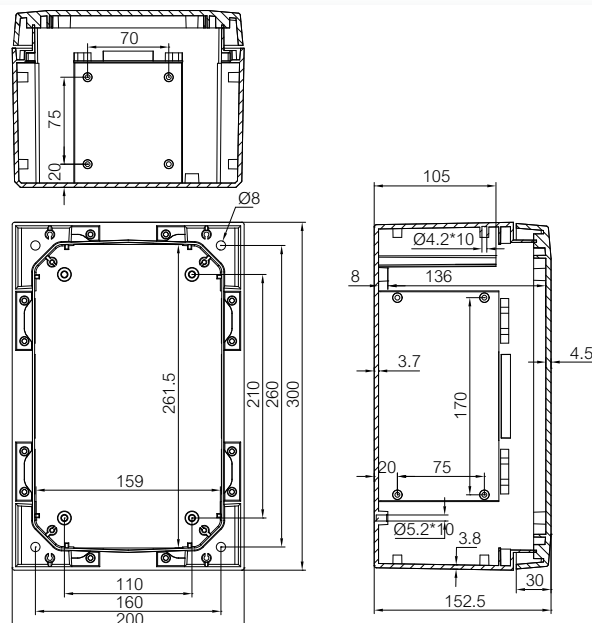

ARCA IEC ARCA 3020

300 x 200

PC: IP66, IK 10

Включает в себя: Основание, дверь с залитой PUR прокладкой, монтажную панель, винты крепления монтажной панели, замок(ки) "Double-bit" с ключом. S-версии включают в себя поворотную ручку с трёхточечным механизмом запирания. F-версии имеют отверстия под фланцевые вводы. Дополнительный дверной держатель входит в комплект.