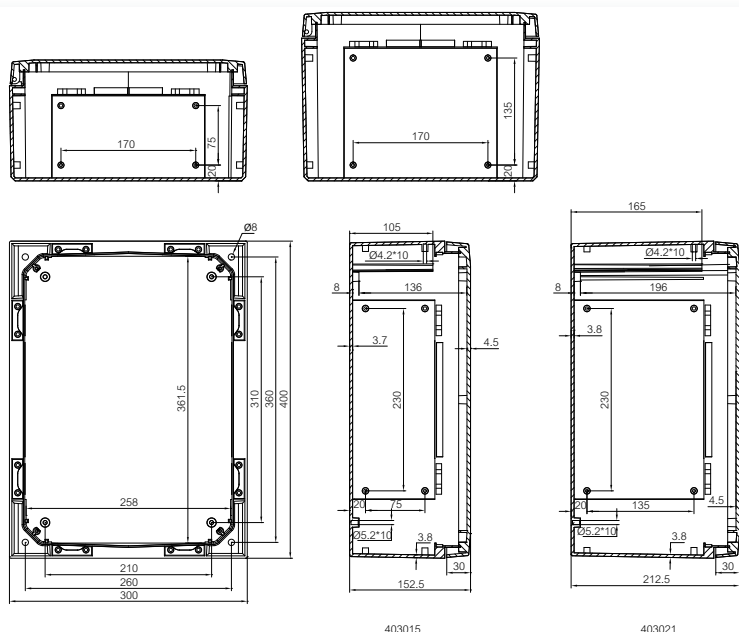

ARCA IEC

ARCA 3040

300 x 400

PC: IP66, IK 10

Включает в себя: Основание, дверь с залитой PUR прокладкой, монтажную панель, винты крепления монтажной панели, замок(ки) "Double-bit" с ключом. S-версии включают в себя поворотную ручку с трёхточечным механизмом запираения. F-версии имеют отверстия под фланцевые вводы. Дополнительный дверной держатель входит в комплект.

Шкафы