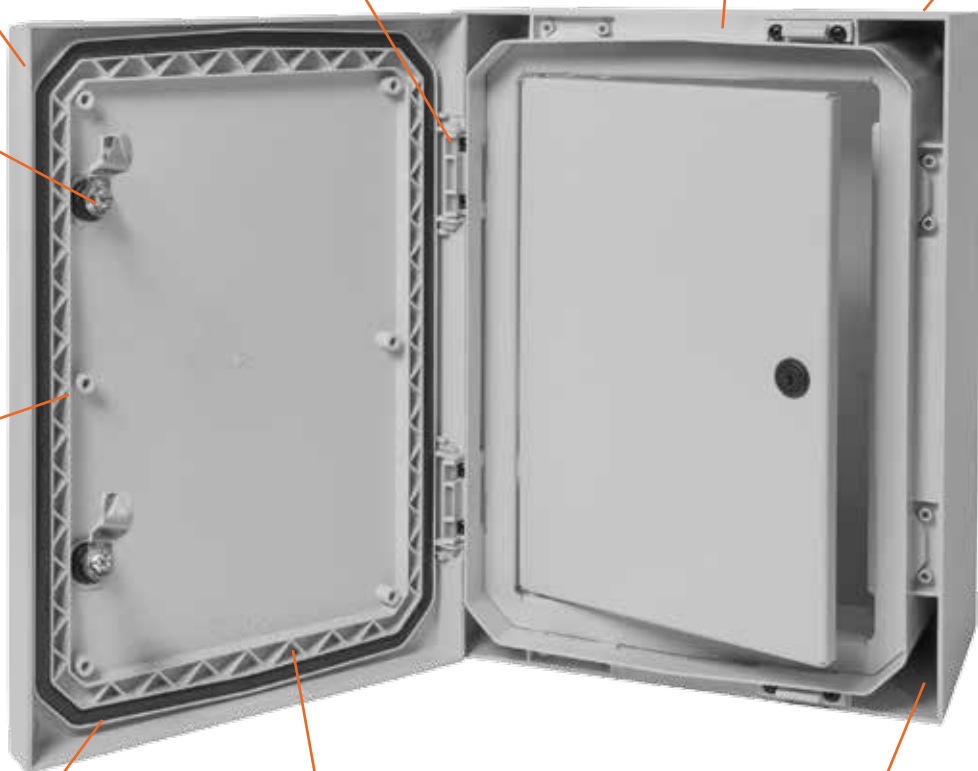

Дизайн углов

- Специальный двойной дизайн углов позволяет осуществлять монтаж без нарушения IP
- Надежный и прочный шкаф

Основание

Корпус шкафа Fibox ARCA сделан из прочного поликарбоната, который имеет ряд преимуществ: