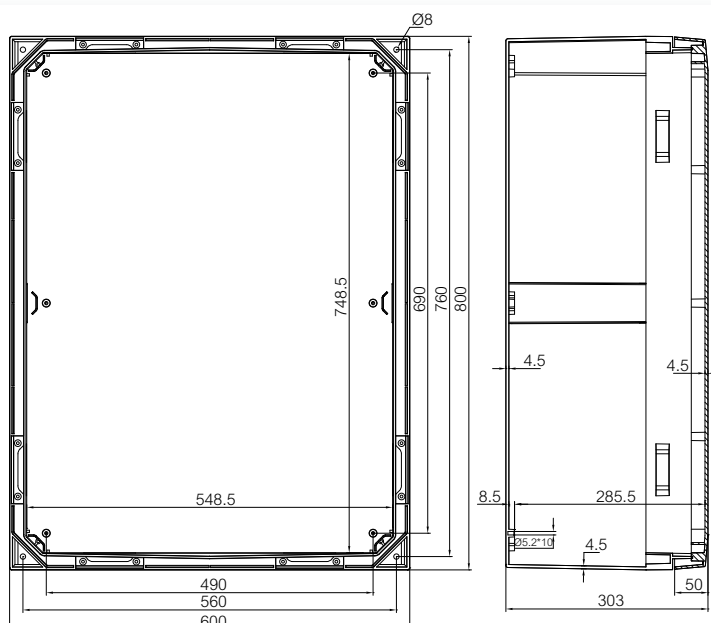

Принадлежности

Код продукта	Код	Размеры	Описание
MPP ARCA 8060	8120759	750 x 550	Монтажная панель перфорированная - Оцинкованная сталь, для размера 800x600x300
MPS ARCA 8060	8120739	750 x 550	Монтажная панель - Оцинкованная сталь, для размера 800x600x300
MPX ARCA 8060	8120749	750 x 550	Монтажная панель - Пертинакс, для размера 800x600x300
DRS ARCA 608030	8120800		Набор крепления DIN-рейки - 3 ряда x 37 модулей, Для размера 600x800x300
PMK ARCA 80	8120844		Набор крепления на столб - Для размера 600x800x300