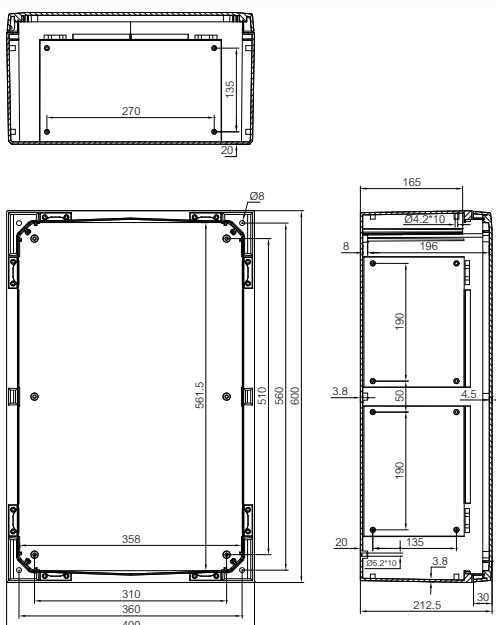

Принадлежности			
Код продукта	Код	Размеры	Описание
MPS ARCA 6040	8120736	550 x 350	Монтажная панель • Оцинкованная сталь, для размера 600x400x210
MPP ARCA 6040	8120756	550 x 350	Монтажная панель перфорированная • Оцинкованная сталь, для размера 600x400x210
MPX ARCA 6040	8120746	550 x 350	Монтажная панель • Пертинакс, для размера 600x400x210
DRS ARCA 604021	8120770		Набор крепления DIN-рейки • 3 ряда x 16 модулей, Для размера 600x400x210
IDS ARCA 6040	8120716		Комплект внутренней двери • Оцинкованная сталь, для размера 600x400x210
PMK ARCA 40	8120844		Набор крепления на столб • Для размера 300x400x150/210, 500x400x210