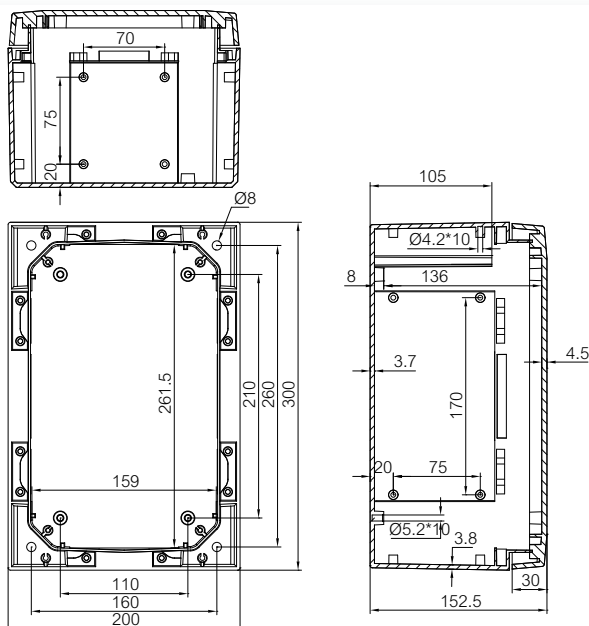

Принадлежности

Код продукта	Код	Размеры	Описание
MPS ARCA 3020	8120731	250 x 150	Монтажная панель • Оцинкованная сталь, для размера 300x200x150
MPP ARCA 3020	8120751	250 x 150	Монтажная панель перфорированная • Оцинкованная сталь, для размера 300x200x150
MPX ARCA 3020	8120741	250 x 150	Монтажная панель • Пертинакс, для размера 300x200x150
DRS ARCA 203015	8120791		Набор крепления DIN-рейки • 1 ряд x 11 модулей, Для размера 200x300x150
PMK ARCA 30	8120840		Набор крепления на столб • Для размера 200x300x150, 400x300x150/210