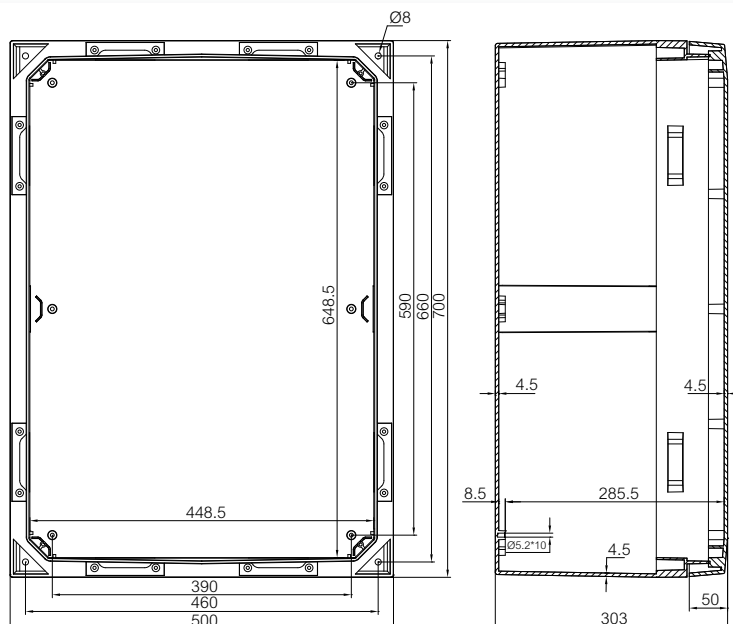

Принадлежности			
Код продукта	Код	Размеры	Описание
MPS ARCA 7050	8120738	650 x 450	Монтажная панель • Оцинкованная сталь, для размера 700x500x300
MPP ARCA 7050	8120758	650 x 450	Монтажная панель перфорированная • Оцинкованная сталь, для размера 700x500x300
MPX ARCA 7050	8120748	650 x 450	Монтажная панель • Пертинакс, для размера 700x500x300
DRS ARCA 705030	8120775		Набор крепления DIN-рейки • 4 ряда x 21 модуль, Для размера 700x500x300
IDS ARCA 7050	8120718		Комплект внутренней двери • Оцинкованная сталь, для размера 700x500x300
PMK ARCA 50	8120845		Набор крепления на столб • Для размера 400x500x210, 700x500x300