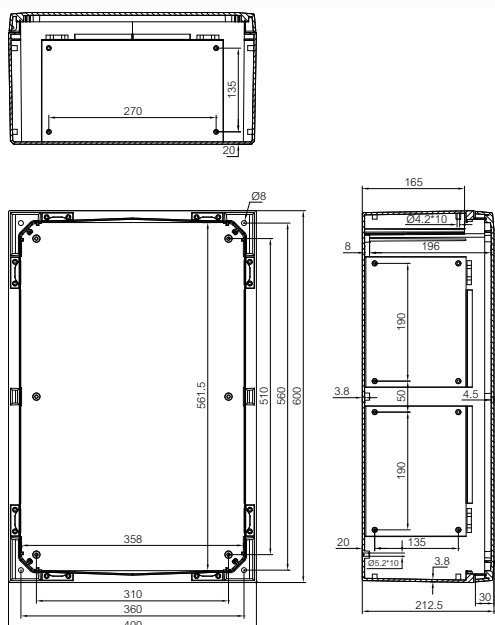

ARCA IEC ARCA 4060

400 x 600

PC: IP66, IK 10

Включает в себя: Основание, дверь с залитой PUR прокладкой, монтажную панель, винты крепления монтажной панели, замок(ки) "Double-bit" с ключом. S-версии включают в себя поворотную ручку с трёхточечным механизмом запираения. F-версии имеют отверстия под фланцевые вводы. Дополнительный дверной держатель входит в комплект.

Шкафы

Код продукта	Код	Размеры	Описание
ARCA 406021	8120026	400 x 600 x 210	Шкаф, PC - Серая крышка, двойной замок, петли на короткой стороне
ARCA 406021S	8120106	400 x 600 x 210	Шкаф, PC - Серая крышка, поворотная ручка, петли на короткой стороне
ARCA 406021W	8120146	400 x 600 x 210	Шкаф, PC - Серая крышка с окном, двойной замок, петли на короткой стороне
ARCA 406021SW	8120226	400 x 600 x 210	Шкаф, PC - Серая крышка с окном, поворотная ручка, петли на короткой стороне
ARCA 406021F	8120266	400 x 600 x 210	Шкаф, PC, с фланцем под ввод кабеля - Серая крышка, двойной замок, петли на короткой стороне
ARCA 406021SF	8120346	400 x 600 x 210	Шкаф, PC, с фланцем под ввод кабеля - Серая крышка с окном, поворотная ручка, петли на короткой стороне
ARCA 406021WF	8120386	400 x 600 x 210	Шкаф, PC, с фланцем под ввод кабеля - Серая крышка с окном, двойной замок, петли на короткой стороне
ARCA 406021SWF	8120466	400 x 600 x 210	Шкаф, PC, с фланцем под ввод кабеля - Серая крышка с окном, поворотная ручка, петли на короткой стороне

Принадлежности