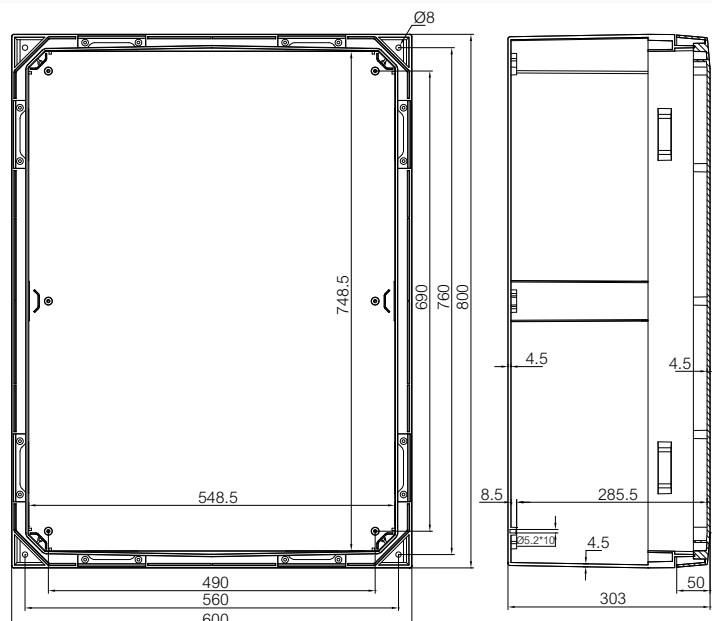

Принадлежности			
Код продукта	Код	Размеры	Описание
MPS ARCA 8060	8120739	750 x 550	Монтажная панель • Оцинкованная сталь, для размера 800x600x300
MPX ARCA 8060	8120749	750 x 550	Монтажная панель • Пертинакс, для размера 800x600x300
MPP ARCA 8060	8120759	750 x 550	Монтажная панель перфорированная • Оцинкованная сталь, для размера 800x600x300
DRS ARCA 806030	8120777		Набор крепления DIN-рейки • 4 ряда x 26 модулей, Для размера 800x600x300
IDS ARCA 8060	8120719		Комплект внутренней двери • Оцинкованная сталь, для размера 800x600x300
PMK ARCA 60	8120846		Набор крепления на столб • Для размера 400x600x210, 800x600x300