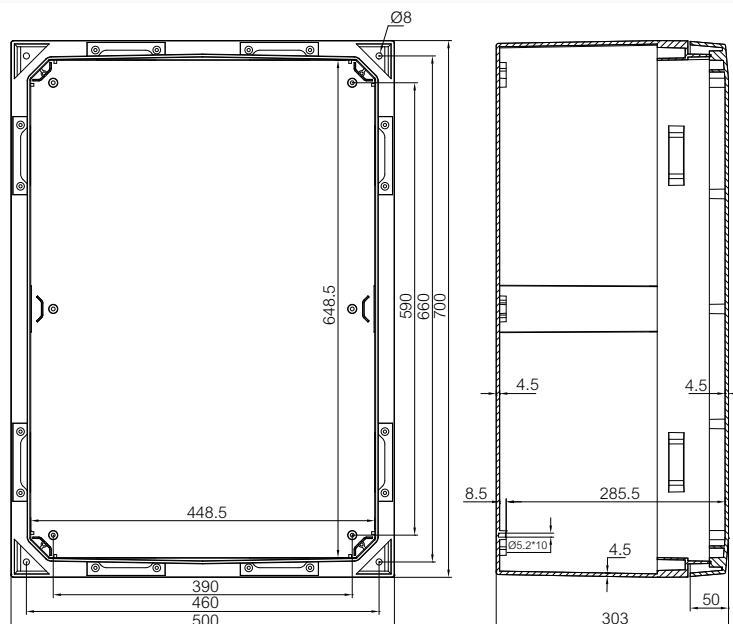

ARCA IEC ARCA 5070

500 x 700

PC: IP66, IK 10

Включает в себя: Основание, дверь с залитой PUR прокладкой, монтажную панель, винты крепления монтажной панели, замок(ки) "Double-bit" с ключом. S-версии включают в себя поворотную ручку с трёхточечным механизмом запираения. F-версии имеют отверстия под фланцевые вводы. Дополнительный дверной держатель входит в комплект.

Шкафы

Код продукта	Код	Размеры	Описание
ARCA 507030	8120031	500 x 700 x 300	Шкаф, PC - Серая крышка, двойной замок, петли на короткой стороне
ARCA 507030S	8120111	500 x 700 x 300	Шкаф, PC - Серая крышка, поворотная ручка, петли на короткой стороне
ARCA 507030W	8120151	500 x 700 x 300	Шкаф, PC - Серая крышка с окном, двойной замок, петли на короткой стороне
ARCA 507030SW	8120231	500 x 700 x 300	Шкаф, PC - Серая крышка с окном, поворотная ручка, петли на короткой стороне
ARCA 507030F	8120271	500 x 700 x 300	Шкаф, PC, с фланцем под ввод кабеля - Серая крышка, двойной замок, петли на короткой стороне
ARCA 507030SF	8120351	500 x 700 x 300	Шкаф, PC, с фланцем под ввод кабеля - Серая крышка с окном, поворотная ручка, петли на короткой стороне
ARCA 507030WF	8120391	500 x 700 x 300	Шкаф, PC, с фланцем под ввод кабеля - Серая крышка с окном, двойной замок, петли на короткой стороне
ARCA 507030SWF	8120471	500 x 700 x 300	Шкаф, PC, с фланцем под ввод кабеля - Серая крышка с окном, поворотная ручка, петли на короткой стороне

Принадлежности