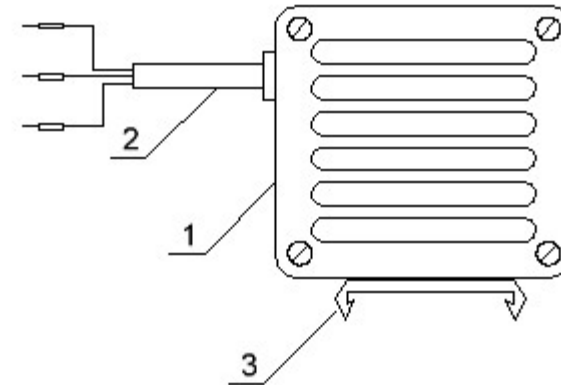

## Краткое описание

Прибор соответствует ТУ 28.21-013-09245269-2017 и предназначен для обогрева небольших по объёму, утеплённых шкафов. Прибор выполнен в алюминиевом корпусе с размещёнными внутри элементами обогревателя, обдува и выпрямителя. Крепление прибора к DIN-рейке осуществляется при помощи специального держателя (см. рис. 1 поз. 3). Нагрев воздушной массы осуществляется путём принудительной протяжки её через нагревательные элементы. Встроенный термостат защищает цепи тепловентилятора от перегрева вследствие отказа или засорения вентилятора, а также отключает обогрев при физическом достижении температуры 35° С. Отсутствие потребности во внешнем термостате существенно экономит место в условиях ограниченного объёма шкафа. Подключение прибора производится путём подсоединения проводов к сети 220В 50Гц в следующей последовательности: жёлто-зелёный провод подключается к заземлению (обязательно!), синий или чёрный провод подключается к нейтралю, коричневый или белый провод подключается к фазе. Вентилятор начинает работать сразу после подачи питания. При установке убедитесь, что приточная и вытяжная решётки расположены на расстоянии более 10 мм от соседних поверхностей для обеспечения циркуляции воздуха. В противном случае сработает защитный термостат и устройство отключится. Рекомендуется периодически очищать решётки тепловентилятора от пыли. Мощность указывается на наклейке, расположенной на корпусе прибора.

Рис. 1. Вид сзади. 1. Корпус обогревателя. 2. Провода питания (коричневый или белый – фаза, синий или чёрный – нейтраль, жёлто-зелёный – заземление). 3. Крепление к DIN-рейке