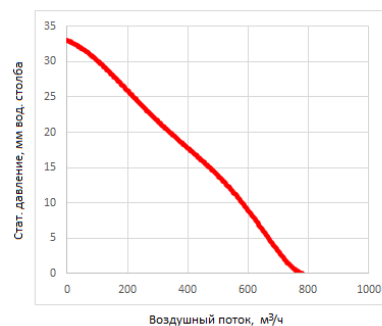

КРЫШНЫЕ ВЕНТИЛЯТОРЫ

Серия GRM

GRM-220-00

Воздушный поток, м ³ /ч	780
Класс очистки воздуха	-
Скорость вращения, об/мин	2400
Напряжение питания, В	AC 230
Потребляемая мощность, Вт	90
Электрическое подключение	ПВС 3x0,75; 3м
Рабочая температура, °C	-25 ... +65
Материал корпуса	Сталь
Покрытие корпуса	Порошковая краска
Уровень шума, дБ	72
Степень защиты вентилятора	IP44
Степень защиты шкафа	IP22
Габаритные размеры, мм	351 x 351 x 137
Монтажный вырез, мм	239 x 239