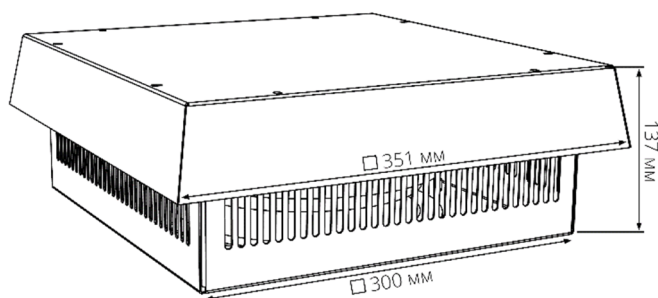

#### GRM-220-01

Воздушный поток, м³/ч	500
Класс очистки воздуха	G3
Скорость вращения, об/мин	2400
Напряжение питания, В	AC 230
Потребляемая мощность, Вт	90
Электрическое подключение	ПВС 3x0,75; 3м
Рабочая температура, °C	-25 ... +65
Материал корпуса	Сталь
Покрытие корпуса	Порошковая краска
Уровень шума, дБ	72
Степень защиты вентилятора	IP44
Степень защиты шкафа	IP54
Габаритные размеры, мм	351 x 351 x 137
Монтажный вырез, мм	239 x 239