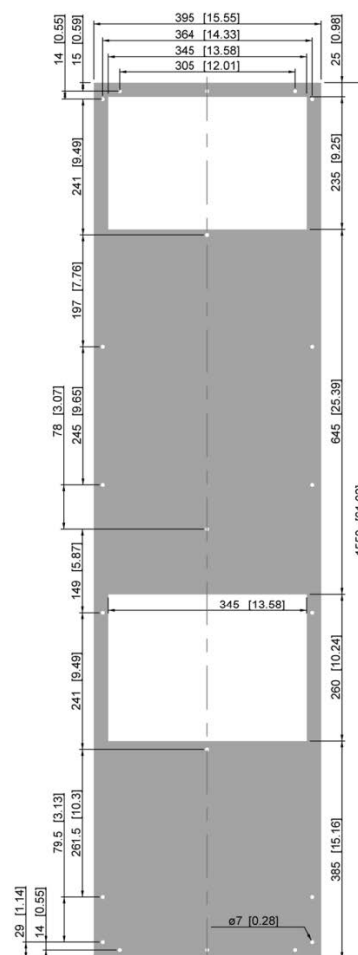

СЕРИЯ КОДИЦИОНЕРОВ ДЛЯ МОНТАЖА В ПОМЕЩЕНИЯХ MALTA INDOOR

Air conditioners MALTA SLIM series

SLM-1500-000	
Холодопроизводительность L35L35, Вт <i>Cooling capacity L35L35, W</i>	1500
Холодопроизводительность L35L50, Вт <i>Cooling capacity L35L50, W</i>	1200
Диапазон температур окружающей среды, °C <i>Ambient temperature range, °C</i>	+10... +55
Диапазон регулировки температуры, °C <i>Range of internal temperature control, °C</i>	+20...+55
Объемный расход воздуха, м ³ /ч <i>Air volume flow (external/internal), m³/h</i>	430 / 200
Габаритные размеры ВxШxГ, мм <i>External dimensions, mm</i>	1550x395x145(25)
Вес, кг <i>Weight, kg</i>	50
Параметры электрической сети, В-ф-Гц <i>Electrical power input</i>	230-1-50
Номинальный рабочий ток L35L35, А <i>Rated operating current, L35L35, A</i>	4,3
Пусковой ток, А <i>Inrush current, A</i>	22
Максимальный рабочий ток, А <i>Max. operating current, A</i>	7
Номинальная потребляемая мощность L35L35, Вт <i>Rated input capacity L35L35, W</i>	1000
Максимальная потребляемая мощность, Вт <i>Max. input capacity, W</i>	1580
Номинал защитного плавкого предохранителя (характеристика срабатывания-T), А <i>Fuse capacity (cut off characteristics-T), A</i>	10
Степень защиты внутренний/внешний контур <i>Protection rating inner / outer-</i>	IP24 / IP54

Вырезы для внешнего монтажа / Cut out for external

Вырезы для скрытого монтажа / Cut out for internal/external

Холодопроизводительность / Cooling capacity