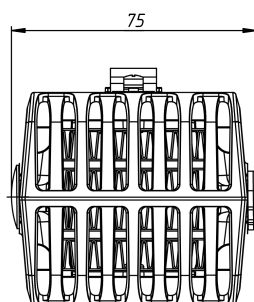

- Красный/Белый
- Красный/Белый
- Черный
- Черный