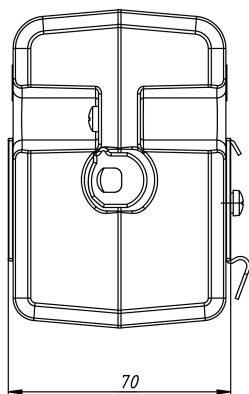

- Красный/Белый
- Красный/Белый
- Черный
- Черный