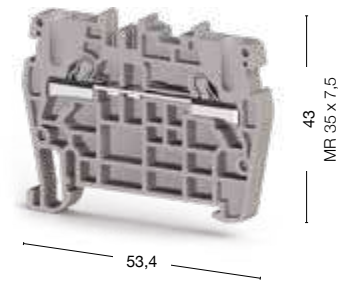

Серия РYК. Быстрозажимные пружинные клеммы

Группа изоляционного материала: 1
 Степень загрязнения: 3
 Штук в упаковке: 100 (кроме РYК 6 и РYК 10)

РYК 1,5 М

Ширина: 4,2 мм

РYК 2,5

Ширина: 5 мм

● 307 019

● 307 109

Международные стандарты	Номинальное напряжение, V ~	Ток, А	Сечение	Номинальное напряжение, V ~	Ток, А	Сечение
CE (EN 60947-7-1)	800	17,5	1,5 мм ²	800	24	2,5 мм ²
UL	—	—	—	600	20	AWG 22–12
VDE (IEC 60947-7-1)	—	—	—	800	24	2,5 мм ²
CSA	—	—	—	—	—	—
ATEX	—	—	—	800	24	—

Тех. параметры для подключаемого провода		
Одножильный/Многожильный, мм ²	0,34–2,5/0,34–1,5	0,34–4/0,34–2,5
Многожильный с наконечником, мм ²	0,5–1,5	0,25–2,5
2 многож. провода с наконечником TWIN, мм ²	0,5	0,5
Сечение AWG	22–14	22–12
Длина снятия изоляции, мм	9–10	9–10