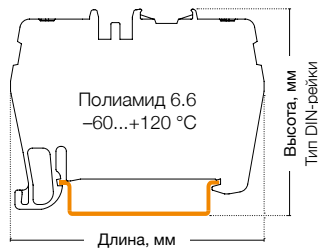

Серия РYК. Быстрозажимные пружинные клеммы

Группа изоляционного материала: 1
 Степень загрязнения: 3
 Штук в упаковке: 100 (кроме РYК 6 и РYК 10)

РYК 1,5 М

Ширина: 4,2 мм

РYК 2,5

Ширина: 5 мм

● 307 019

● 307 109

Международные стандарты	Номинальное напряжение, V ~	Ток, А	Сечение	Номинальное напряжение, V ~	Ток, А	Сечение
CE (EN 60947-7-1)	800	17,5	1,5 мм ²	800	24	2,5 мм ²
UL	—	—	—	600	20	AWG 22–12
VDE (IEC 60947-7-1)	—	—	—	800	24	2,5 мм ²
CSA	—	—	—	—	—	—
ATEX	—	—	—	800	24	—

Тех. параметры для подключаемого провода		
Одножильный/Многожильный, мм ²	0,34–2,5/0,34–1,5	0,34–4/0,34–2,5
Многожильный с наконечником, мм ²	0,5–1,5	0,25–2,5
2 многож. провода с наконечником TWIN, мм ²	0,5	0,5
Сечение AWG	22–14	22–12
Длина снятия изоляции, мм	9–10	9–10

Перемычка	Тип	Код заказа	Шт. в упак.	Тип	Код заказа	Шт. в упак.
UK 1,5 UK 2,5	UK 1,5/2	476 602	25	UK 2,5/2	476 222	25
	UK 1,5/3	476 603	20	UK 2,5/3	476 223	20
	UK 1,5/4	476 604	15	UK 2,5/4	476 224	15
	UK 1,5/10	476 609	5	UK 2,5/10	476 229	5