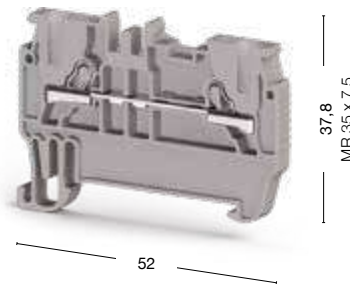

Серия РYК. Быстрозажимные пружинные клеммы

Группа изоляционного материала: 1
 Степень загрязнения: 3
 Штук в упаковке: 100 (кроме РYК 6 и РYК 10)

РYК 1,5 М

Ширина: 4,2 мм

РYК 2,5

Ширина: 5 мм

● 307 019

● 307 109

Международные стандарты	Номинальное напряжение, V ~	Ток, А	Сечение	Номинальное напряжение, V ~	Ток, А	Сечение
CE (EN 60947-7-1)	800	17,5	1,5 мм ²	800	24	2,5 мм ²
UL	—	—	—	600	20	AWG 22–12
VDE (IEC 60947-7-1)	—	—	—	800	24	2,5 мм ²
CSA	—	—	—	—	—	—
ATEX	—	—	—	800	24	—

Тех. параметры для подключаемого провода		
Одножильный/Многожильный, мм ²	0,34–2,5/0,34–1,5	0,34–4/0,34–2,5
Многожильный с наконечником, мм ²	0,5–1,5	0,25–2,5
2 многож. провода с наконечником TWIN, мм ²	0,5	0,5
Сечение AWG	22–14	22–12
Длина снятия изоляции, мм	9–10	9–10