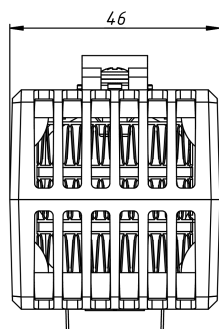

* Достигается при t окр. = 5 °С и может отличаться в пределах ±10%.
Данные актуальны на дату формирования документа.