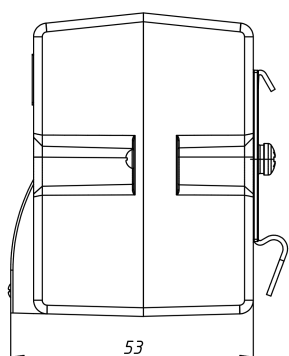

* Достигается при t окр. = 5 °С и может отличаться в пределах ±10%.
Данные актуальны на дату формирования документа.