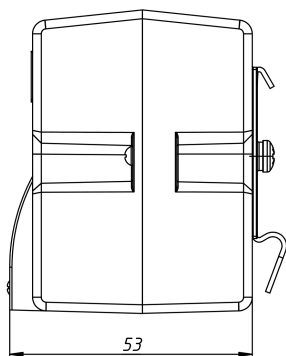

* Достигается при t окр. = 5 °С и может отличаться в пределах ±10%.
Данные актуальны на дату формирования документа.