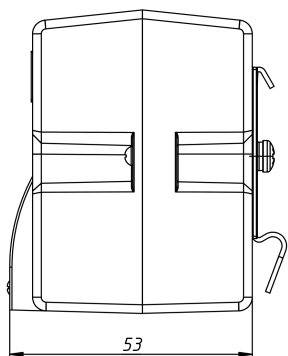

* Достигается при t окр. = 5 °С и может отличаться в пределах ±10%.
Данные актуальны на дату формирования документа.