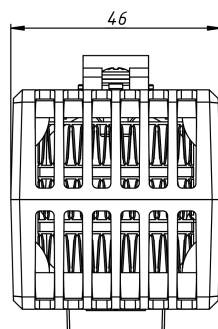

* Достигается при t окр. = 5 °С и может отличаться в пределах ±10%.
Данные актуальны на дату формирования документа.