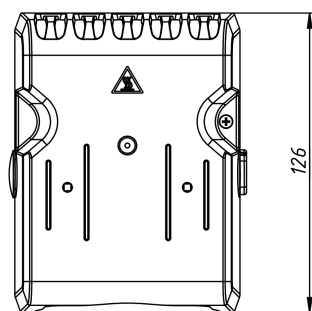

* Достигается при t окр. = 5 °С и может отличаться в пределах ±10%.
Данные актуальны на дату формирования документа.

1. Белый
   - Белый
   - Красный +
   - Черный -
2. Нагреватель
   Вентилятор