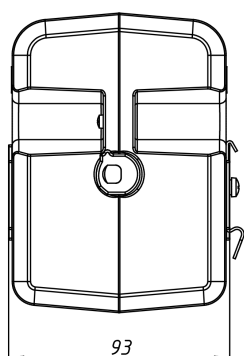

* Достигается при t окр. = 5 °С и может отличаться в пределах ±10%.
Данные актуальны на дату формирования документа.

1. Белый
   - Белый
   - Красный +
   - Черный -
2. Нагреватель
   Вентилятор