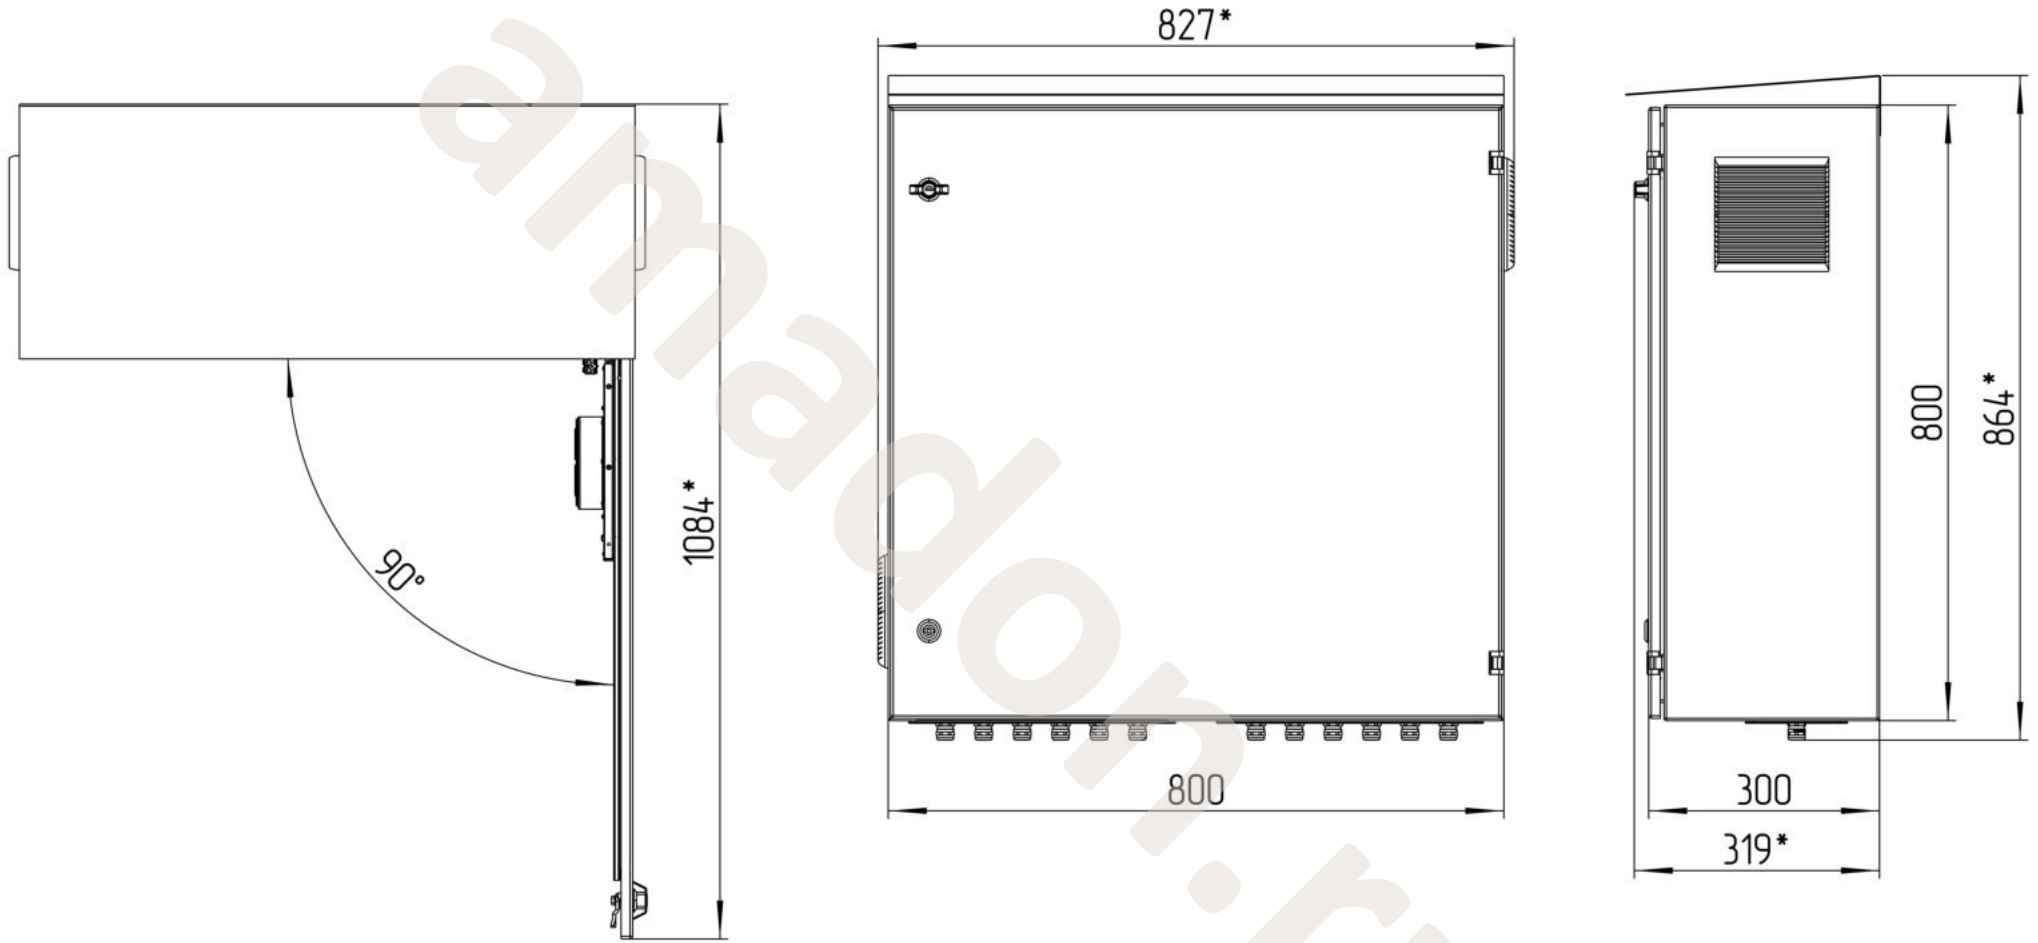

**Размеры для справок
Габаритные размеры упаковки
считать равными ШхВхГ (850х820х340)*

Счет 1424

					ТША122-ОПС-ГКД-22721 ГЧ			
Изм.	Лист	№ докум.	Подп.	Дата	Термошкаф всепогодный Габаритный чертёж	Лит.	Масса	Масштаб
Разраб.	Плеханова					- К -		1:7
Проб.	Четвериков					Лист:	Листов:	
Т. контр.	Четвериков							
Н. контр.	Лемещук							
Утв.	Гречникова							
						000 "АМАДОН"		

Копировал

Формат А3

Расположение оборудования на DIN-рейке
М 1:3

Счет 1424

					ТША122-ОПС-ГКД-22721 СО					
					Термошкаф всепогодный			Лит.	Масса	Масштаб
					- К -					1:5
					Схема расположения оборудования			Лист:	Листов:	
Изм.	Лист	№ докум.	Подп.	Дата						
Разраб.		Плеханова								
Проб.		Четвериков								
Т. контр.		Четвериков								
Н. контр.		Лемещук								
Утв.		Гречникова								
								ООО "АМАДОН"		