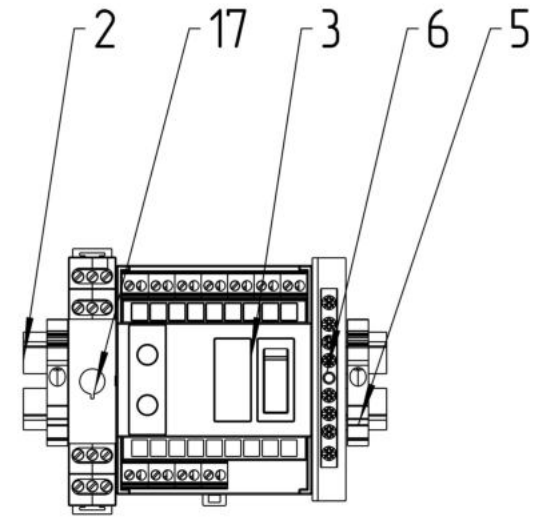

**Размеры для справок
Габаритные размеры упаковки
считать равными ШхВхГ (850х820х340)*

Счет 1424

					ТША122-ОПС-ГКД-22721 ГЧ			
Изм.	Лист	№ докум.	Подп.	Дата	Термошкаф всепогодный Габаритный чертёж	Лит.	Масса	Масштаб
Разраб.	Плеханова					- К -		1:7
Проб.	Четвериков					Лист:	Листов:	
Т. контр.	Четвериков							
Н. контр.	Лемещук							
Утв.	Гречникова							
						000 "АМАДОН"		

Копировал

Формат А3

Расположение оборудования на DIN-рейке
М 1:3

Счет 1424

					ТША122-ОПС-ГКД-22721 СО					
					Термошкаф всепогодный			Лит.	Масса	Масштаб
					- К -					1:5
					Схема расположения оборудования			Лист:	Листов:	
Изм.	Лист	№ докум.	Подп.	Дата						
Разраб.		Плеханова								
Проб.		Четвериков								
Т. контр.		Четвериков								
Н. контр.		Лемещук								
Утв.		Гречникова								
								ООО "АМАДОН"		