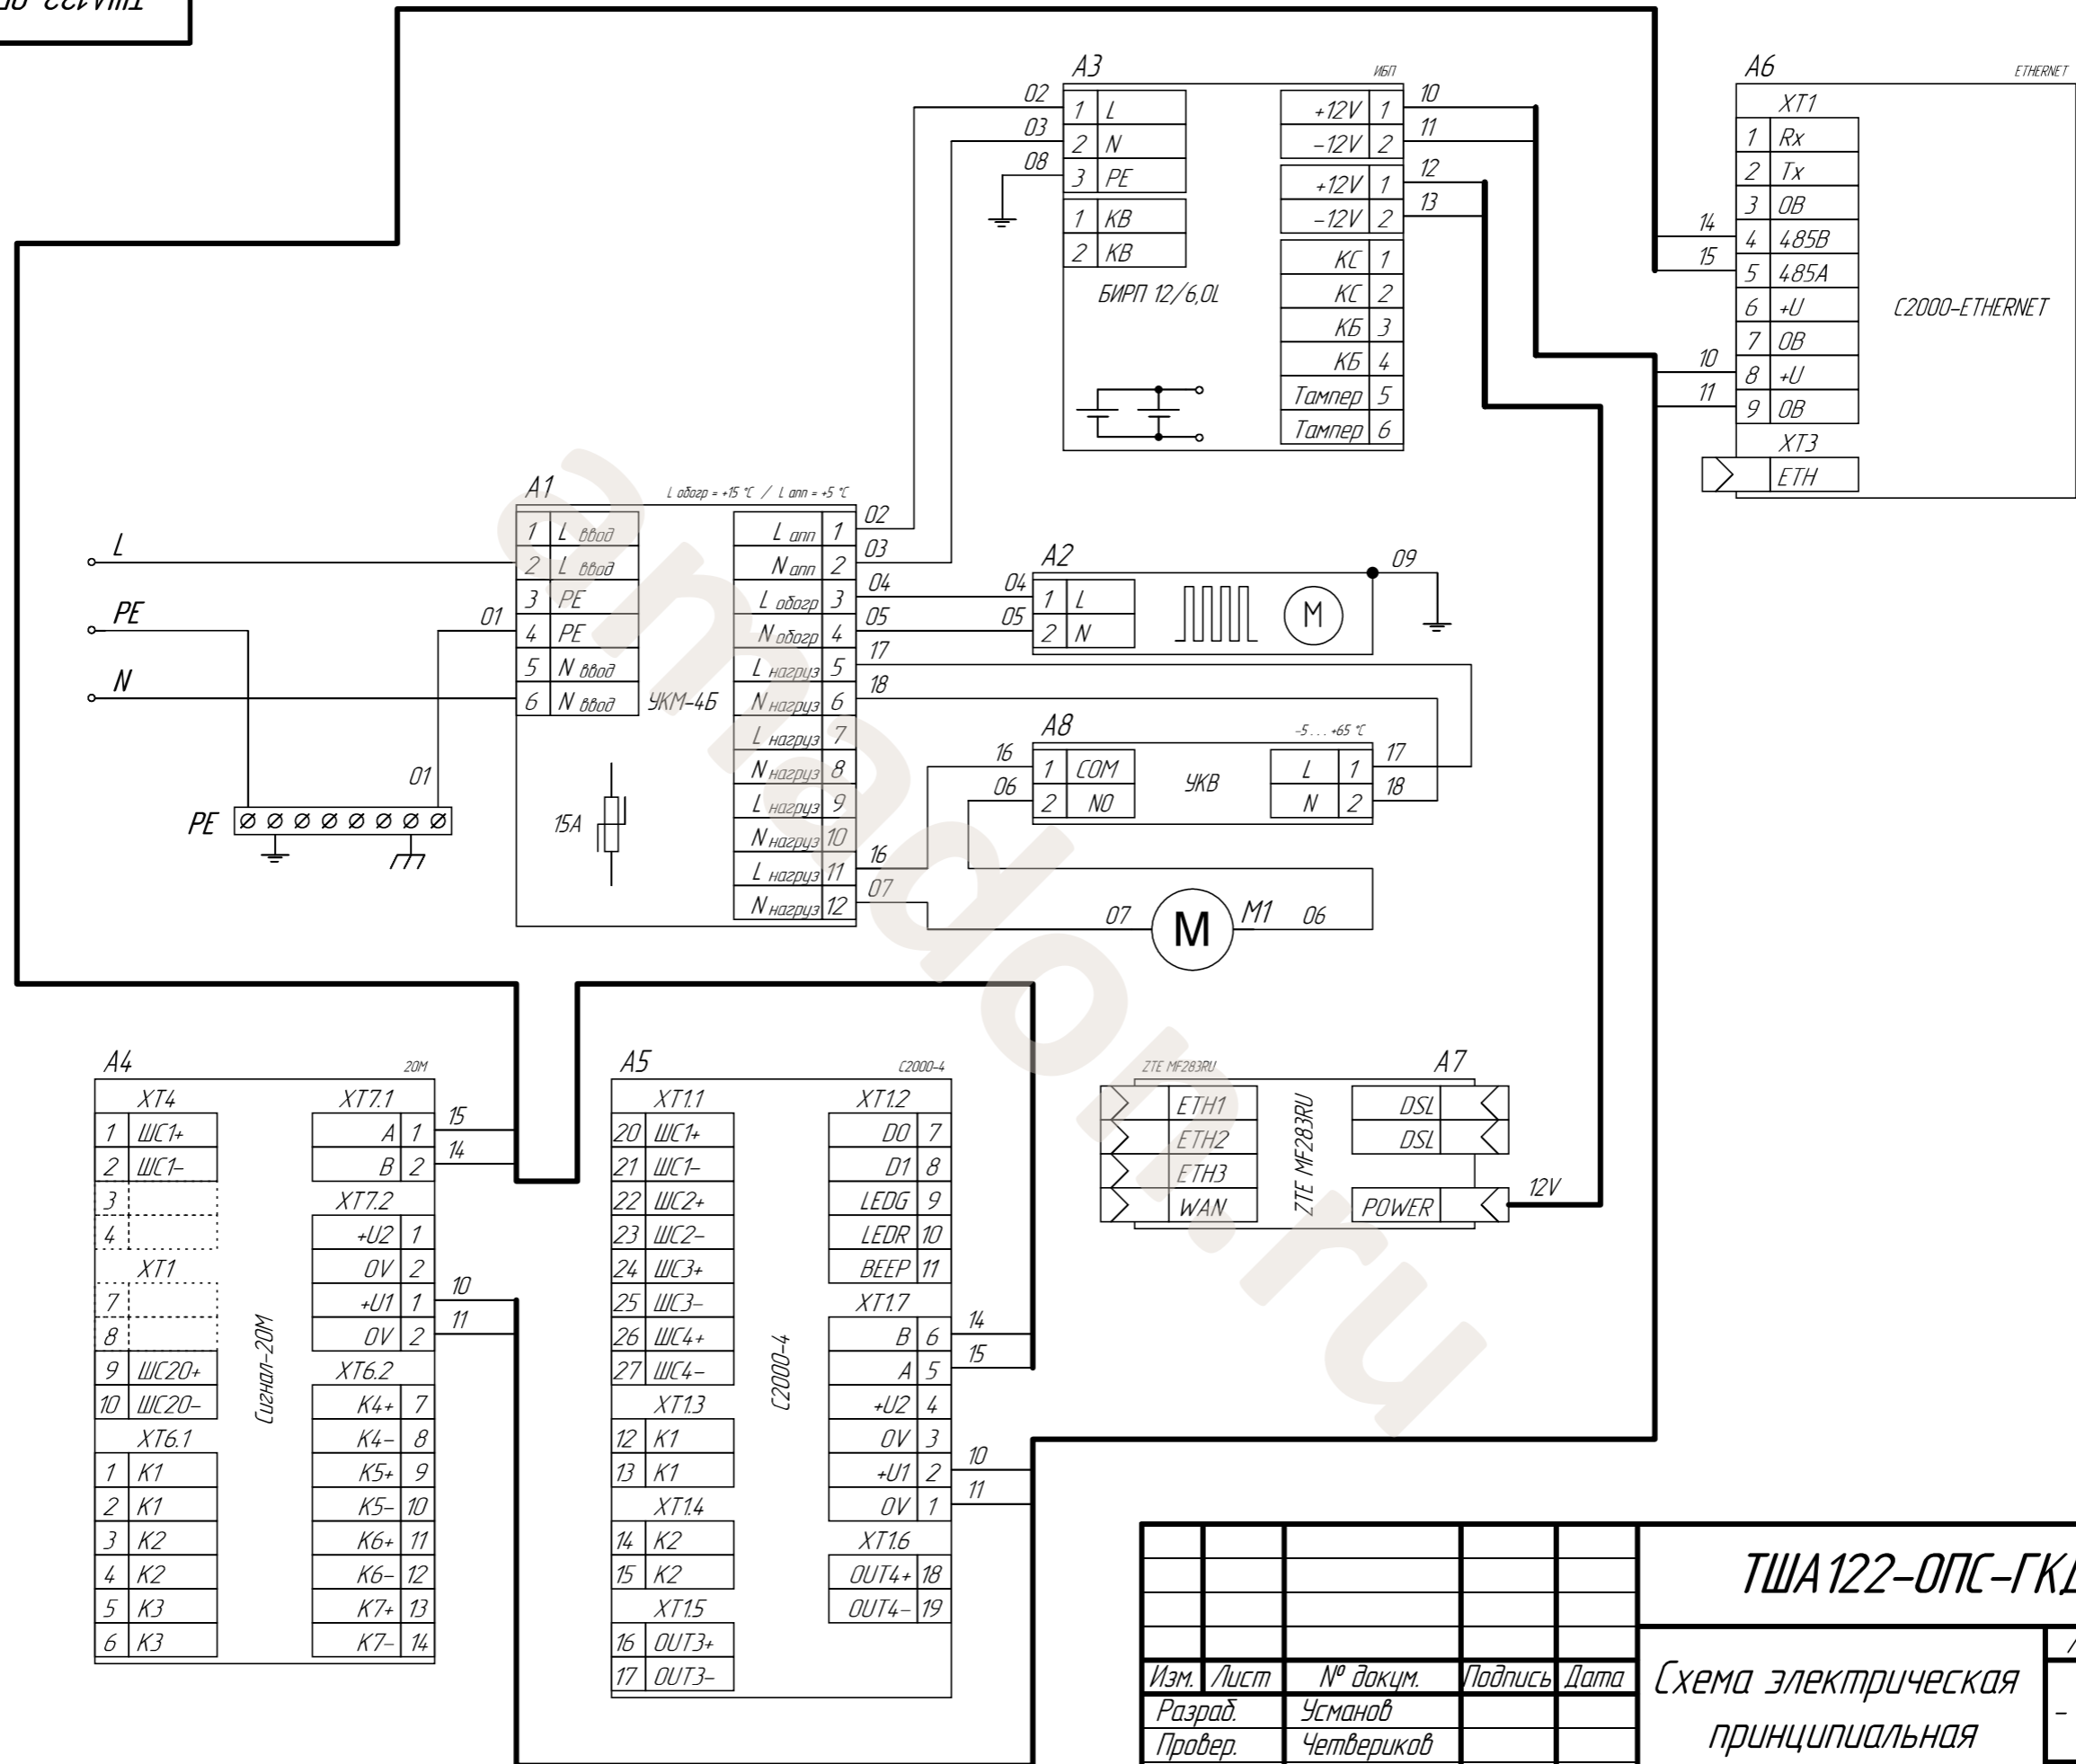

Копировал

Формат А3

Расположение оборудования на DIN-рейке
М 1:3

Счет 1424

					ТША122-ОПС-ГКД-22721 СО					
					Термошкаф всепогодный			Лит.	Масса	Масштаб
					- К -					1:5
					Схема расположения оборудования			Лист:	Листов:	
Изм.	Лист	№ докум.	Подп.	Дата						
Разраб.		Плеханова								
Проб.		Четвериков								
Т. контр.		Четвериков								
Н. контр.		Лемещук								
Утв.		Гречникова								
								ООО "АМАДОН"		

Примечание: для подключения роутера используется кабель от штатного блока питания

					ТША122-ОПС-ГКД-22721 ЭС			
Изм.	Лист	№ докум.	Подпись	Дата	Схема электрическая принципиальная	Лит.	Масса	Масштаб
Разраб.	Усманов					- К -	-	-
Провер.	Четвериков					Лист	Листов	
Т. контр.	Четвериков							
Н. контр.	Лемещук							
Утверд.	Гречникова				ООО "АМАДОН"			