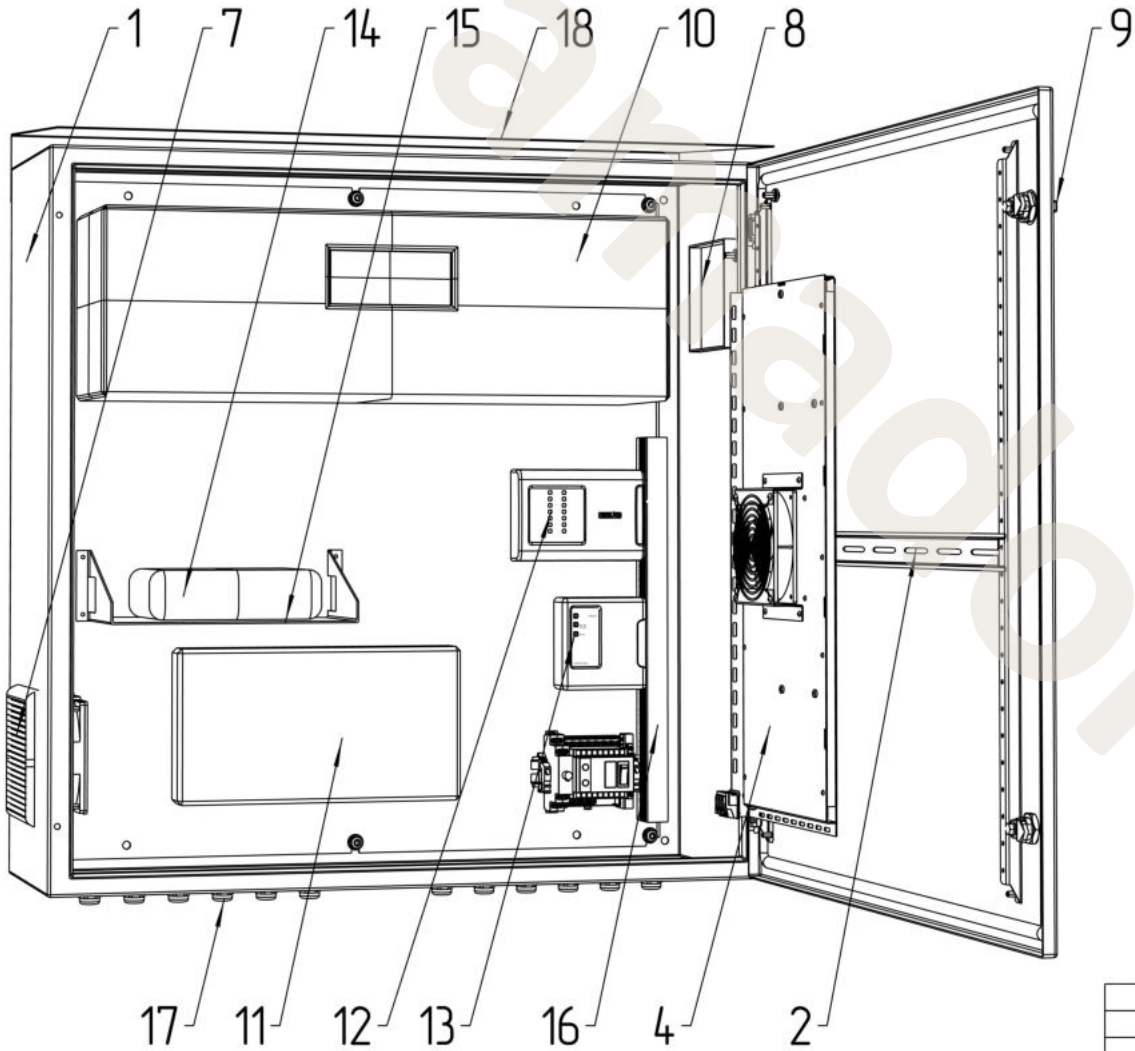

**Размеры для справок
Габаритные размеры упаковки
считать равными ШхВхГ (850х820х340)*

Счет 1424

					ТША122-ОПС-ГКД-22721 ГЧ			
Изм.	Лист	№ докум.	Подп.	Дата	Термошкаф всепогодный Габаритный чертёж	Лит.	Масса	Масштаб
Разраб.	Плеханова					- К -		1:7
Проб.	Четвериков					Лист:	Листов:	
Т. контр.	Четвериков							
Н. контр.	Лемещук							
Утв.	Гречникова							
						000 "АМАДОН"		

Копировал

Формат А3

Расположение оборудования на DIN-рейке
М 1:3

Счет 1424

					ТША122-ОПС-ГКД-22721 СО					
					Термошкаф всепогодный			Лит.	Масса	Масштаб
					- К -					1:5
					Схема расположения оборудования			Лист:	Листов:	
Изм.	Лист	№ докум.	Подп.	Дата						
Разраб.		Плеханова								
Проб.		Четвериков								
Т. контр.		Четвериков								
Н. контр.		Лемещук								
Утв.		Гречникова								
								ООО "АМАДОН"		