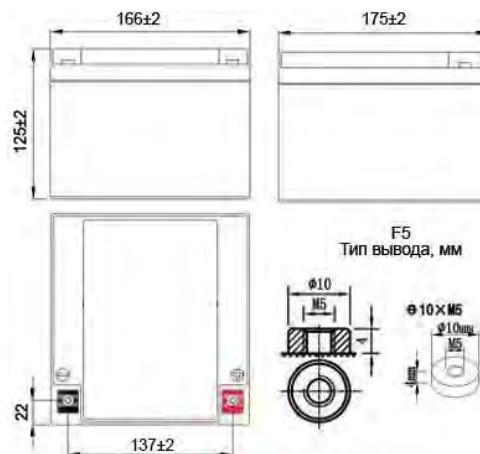

Габаритные размеры, мм

ООО «Пауэрконцепт»  
 Бесплатные звонки  
 по России: 8 800 250 97 48  
 +7 495 786 97 48  
 www.powerconcept.ru

Владивосток тел.: +7 423 253 31 19  
 Самара тел.: +7 846 302 87 65  
 Нижний Новгород тел.: +7 831 202 03 82  
 Пенза тел.: +7 879 332 23 34  
 Казань тел.: +7 843 225 30 15